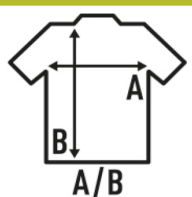

SPORT T-SHIRT LADY

Koszulka sportowa damska z krótkim rękawem

- Sportowy T-shirt damski
- Wyprofilowany krój
- Rękawy reglanowe z dekoracyjnym przeszyciem
- Oddychający materiał szybkoschnący
- Gramatura: 130 g/m²
- Skład: 100% Poliester z recyklingu
- Łatwo usuwalna metka
- Rozmiary: S / M / L / XL / XXL
- Pakowanie: Karton = 50

SIZE/Size

EU	S	M	L	XL	XXL
Width	41 cm	43 cm	45 cm	47 cm	49 cm
Długość	60 cm	62 cm	64 cm	66 cm	68 cm

* Wszystkie podane specyfikacje rozmiarów są w cm. Dopuszczalna tolerancja do ± 5%

* Kolory niedostępne w sklepie realizujemy na specjalne zamówienie po wcześniejszych ustaleniach