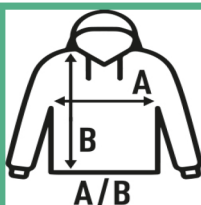

## Full Zip Sweatshirt Męska bluza ze stójką zapinana na długi zamek

- Męska bluza ze stójką zapinana na długi zamek
- Wysoka stójka
- Kryty zamek na całej długości. Kieszonka boczna
- Elastyczne ściągacze 2x1 rękawów i u dołu bluzy
- Gramatura: 290 g/m<sup>2</sup>
- Skład: **60% Bawełna** / 40% Poliester
- GM: 61% bawełna / 31% poliester / 8% wiskoza
- Łatwo usuwalna metka
- Rozmiary: XS / S / M / L / XL / XXL
- Pakowanie: Karton=25, Paczka=5

### SIZE

EU	XS	S	M	L	XL	XXL
Width	52 cm 20.5"	54 cm 21.3"	56 cm 22"	58 cm 22.8"	60 cm 23.6"	62 cm 24.4"
Length	67 cm 26.4"	69 cm 27.2"	72 cm 28.3"	74 cm 29.1"	76 cm 29.9"	78 cm 30.7"

\* Wszystkie podane specyfikacje rozmiarów są w cm. Dopuszczalna tolerancja do  $\pm 5\%$