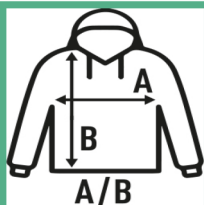

Kid Full Zip Sweatshirt Dziecięca bluza ze stójką zapinana na długi zamek

- Dziecięca bluza ze stójką zapinana na długi zamek
- Wysoka stójka
- Kryty zamek na całej długości. Kieszenie boczne
- Elastyczne ściągacze 2x1 rękawów i u dołu bluzy
- Gramatura: 290 g/m²
- Skład: **60% Bawełna** / 40% Poliester
AS: 67% bawełna / 31% poliester / 2% wiskoza
- Łatwo usuwalna metka
- Rozmiary: 1/2; 3/4 ; 5/6; 7/8; 9/11; 12/14
* (rozmiar 1/2 dostępny z wybranych kolorów)
- Pakowanie: Karton=25, Paczka=5

ROZMIAR	1 - 2	3 - 4	5 - 6	7 - 8	9 - 11	12 - 14
Wzrost (cm)		110-122	122 - 128	128 - 134	134 - 140	146 - 152
Szerokość	33	36	39	42	46	50
Długość	40	43	46	53	58	61

* Wszystkie podane specyfikacje rozmiarów są w cm. Dopuszczalna tolerancja do ± 5%