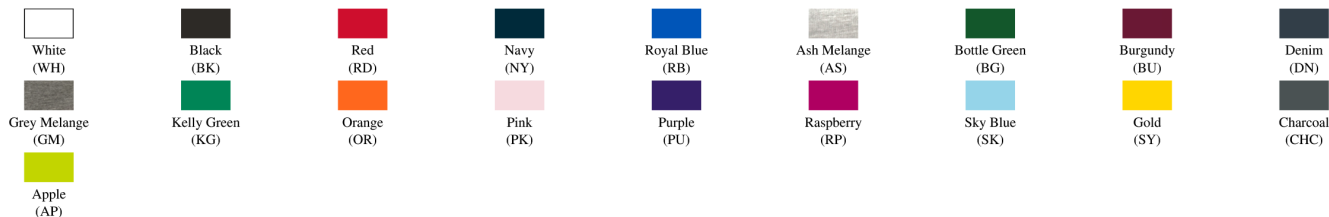

KANGAROO SWEATSHIRT

Damska bluza dresowa z kapturem

- Sznurki w kolorze bluzy
- Naszyta kieszeń-kangurka
- Elastyczne ściągacze 2x1 rękawów i u dołu bluzy
- Gramatura: 290 g/m²
- Skład: **60% Bawełna** / 40% Poliester
- GM: 61% bawełna / 31% poliester / 8% wiskoza
- AS: 67% bawełna / 31% poliester / 2% wiskoza
- Łatwo usuwalna metka
- Rozmiary: S / M / L / XL / XXL

* Kolory niedostępne w sklepie realizujemy na specjalne zamówienie po wcześniejszych ustaleniach