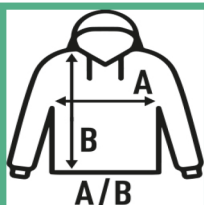

KANGAROO SWEATSHIRT

Damska bluza dresowa z kapturem

- Sznurki w kolorze bluzy
- Naszyta kieszeń-kangurka
- Elastyczne ściągacze 2x1 rękawów i u dołu bluzy
- Gramatura: 290 g/m²
- Skład: **60% Bawełna** / 40% Poliester
- GM: 61% bawełna / 31% poliester / 8% wiskoza
- AS: 67% bawełna / 31% poliester / 2% wiskoza
- Łatwo usuwalna metka
- Rozmiary: S / M / L / XL / XXL

- Pakowanie: Karton=25, Paczka=5

SIZE/Size

EU	S	M	L	XL	XXL
Width	48 cm	50 cm	52 cm	54 cm	56 cm
Długość	66 cm	68 cm	70 cm	72 cm	74 cm

* Wszystkie podane specyfikacje rozmiarów są w cm. Dopuszczalna tolerancja do ± 5%