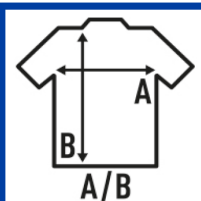

REGULAR T-SHIRT LS

T-Shirt JHK męski z długim rękawem

- Brak bocznych szwów
- Podwójne szwy na kołnierzu, rękawach i spodzie koszulki
- Wzmocniony lycrą ściągacz
- Taśma wzmacniająca
- Gramatura: 155-160 g/m²
- Skład: **100% bawełna stabilizowana**
GM: 85% bawełna / 15% wiskoza
- Łatwo usuwalna metka
- Rozmiary: XS / S / M / L / XL / XXL / 3XL / 4XL / 5XL
* (rozmiary 3XL-5XL dostępne z wybranych kolorów)
- Pakowanie: Karton=50

SIZE/Size

EU	XS	S	M	L	XL	XXL	3XL	4XL	5XL
Width	48 cm	51 cm	53 cm	56 cm	58 cm	61 cm	66 cm	68 cm	72 cm
Długość	68 cm	70 cm	72 cm	74 cm	76 cm	78 cm	82 cm	84 cm	88 cm

* Wszystkie podane specyfikacje rozmiarów są w cm. Dopuszczalna tolerancja do ± 5%