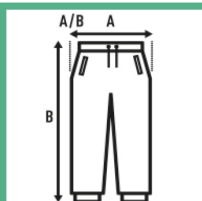

Unisex Cuff Sweat Pants Spodnie dresowe typu jogger

- Elastyczny pas regulowany sznurkiem
- Dwie boczne kieszenie
- Ściągacze przy nogawkach
- Gramatura: 290g
- Skład: **60% Bawełna** / 40% Poliester
- GM: 61% bawełna / 31% poliester / 8% wiskoza
- Łatwo usuwalna metka
- Rozmiary: S / M / L / XL / XXL
- Pakowanie: Karton=25

SIZE

EU	S	M	L	XL	XXL
Width	50 cm 19.7"	52 cm 20.5"	54 cm 21.3"	55 cm 21.7"	57 cm 22.4"
Length	104 cm 40.9"	106 cm 41.7"	108 cm 42.5"	110 cm 43.3"	112 cm 44.1"

* Wszystkie podane specyfikacje rozmiarów są w cm. Dopuszczalna tolerancja do $\pm 5\%$