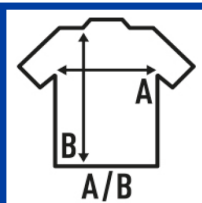

GM: 85% bawełna / 15% wiskoza

ASH: 98% bawełna / 2% wiskoza

- Łatwo usuwalna metka
- Rozmiary: XS / S / M / L / XL / XXL / 3XL / 4XL / 5XL
* (rozmiary 3XL-5XL dostępne z wybranych kolorów)

- Pakowanie: Karton=100

SIZE/Size

EU	XS	S	M	L	XL	XXL	3XL	4XL	5XL
Width	48 cm	51 cm	53 cm	56 cm	58 cm	61 cm	66 cm	68 cm	72 cm
Długość	68 cm	70 cm	72 cm	74 cm	76 cm	78 cm	82 cm	84 cm	88 cm

* Wszystkie podane specyfikacje rozmiarów są w cm. Dopuszczalna tolerancja do ± 5%