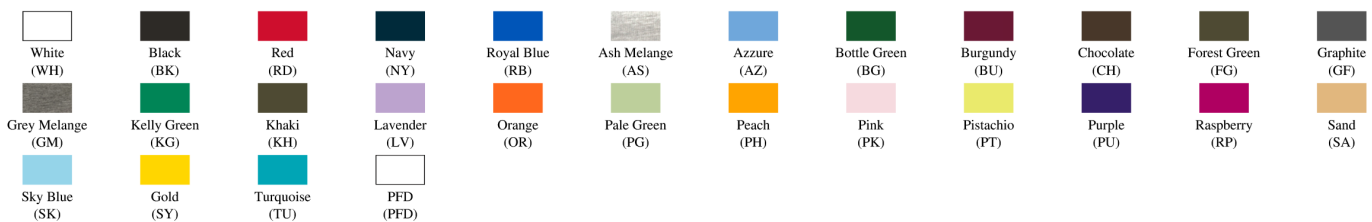

GM: 85% bawełna / 15% wiskoza

ASH: 98% bawełna / 2% wiskoza

- Łatwo usuwalna metka
- Rozmiary: XS / S / M / L / XL / XXL / 3XL / 4XL / 5XL
* (rozmiary 3XL-5XL dostępne z wybranych kolorów)

- Pakowanie: Karton=100

Nowe kolory

* Kolory niedostępne w sklepie realizujemy na specjalne zamówienie po uzgodnieniu