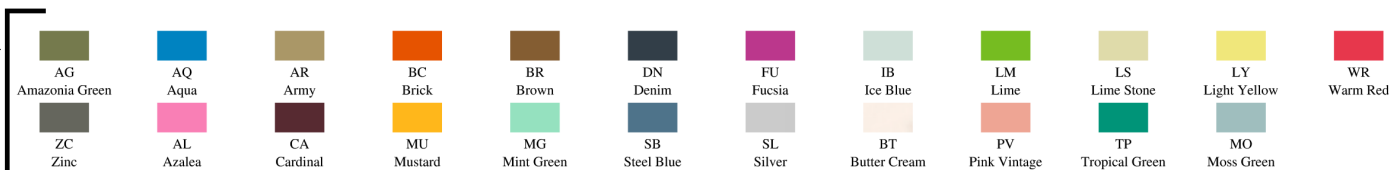

GM: 85% bawełna / 15% wiskoza

ASH: 98% bawełna / 2% wiskoza

- Łatwo usuwalna metka
- Rozmiary: XS / S / M / L / XL / XXL / 3XL / 4XL / 5XL
* (rozmiary 3XL-5XL dostępne z wybranych kolorów)

- Pakowanie: Karton=100

SIZE/Size

EU	XS	S	M	L	XL	XXL	3XL	4XL	5XL
Width	48 cm	51 cm	53 cm	56 cm	58 cm	61 cm	66 cm	68 cm	72 cm
Długość	68 cm	70 cm	72 cm	74 cm	76 cm	78 cm	82 cm	84 cm	88 cm

* Wszystkie podane specyfikacje rozmiarów są w cm. Dopuszczalna tolerancja do ± 5%

Nowe kolory

* Kolory niedostępne w sklepie realizujemy na specjalne zamówienie po uzgodnieniu