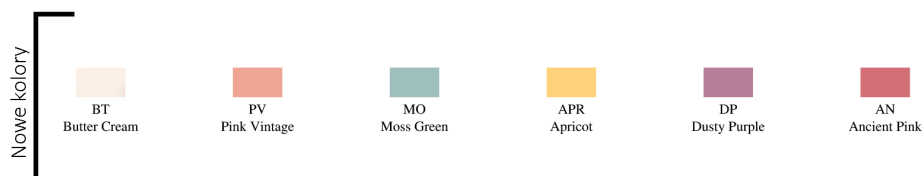

- Łatwo usuwalna metka
- Rozmiary: S / M / L / XL / XXL

- Pakowanie: Karton=100

#### SIZE/Size

EU	S	M	L	XL	XXL
Width	42 cm	44 cm	46 cm	48 cm	50 cm
Długość	63 cm	65 cm	67 cm	69 cm	71 cm

\* Wszystkie podane specyfikacje rozmiarów są w cm. Dopuszczalna tolerancja do ± 5%

↑

\* Kolory niedostępne w sklepie realizujemy na specjalne zamówienie po uzgodnieniu