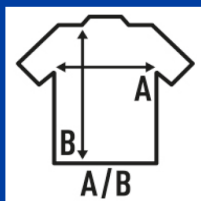

### REGULAR LADY COMFORT T-SHIRT T-Shirt JHK damski z krótkim rękawem

- Wyprofilowany krój
- Boczne szwy
- Single Jersey
- Podwójne szwy na ramionach
- Wzmocniony lycrą ściągacz
- Taśma wzmacniająca
- Gramatura: 145 g/m<sup>2</sup>
- Skład: **100% bawełna stabilizowana**  
GM: 85% bawełna / 15% wiskoza  
HEATHER: 35% bawełna / 65% poliester  
DNH- 60% Bawełny / 40% poliestru

- Łatwo usuwalna metka
- Rozmiary: S / M / L / XL / XXL

- Pakowanie: Karton=100

#### SIZE/Size

EU	S	M	L	XL	XXL
Width	42 cm	44 cm	46 cm	48 cm	50 cm
Długość	63 cm	65 cm	67 cm	69 cm	71 cm

\* Wszystkie podane specyfikacje rozmiarów są w cm. Dopuszczalna tolerancja do ± 5%

↑

\* Kolory niedostępne w sklepie realizujemy na specjalne zamówienie po uzgodnieniu